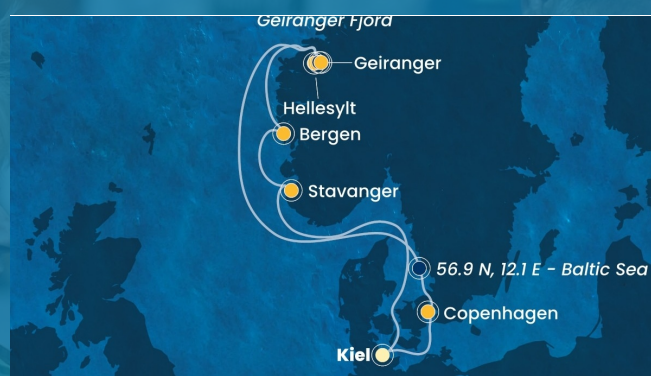

Viaggio Stupendo nel Nord Europa .

VOLO DIRETTO DA CAGLIARI IL 20 GIUGNO 2025

8 GG 7 NOTTI DA CAGLIARI
I FIORDI NORVEGESI

COSTA DIADEMA | 20/06/2025

KIEL

A PARTIRE DA

€ 2043

per persona | My Cruise